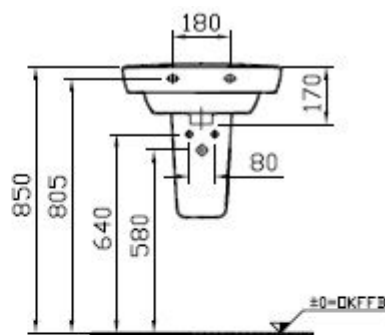

- Ventil uzavírací rohový Schell závitový Comfort bez nátrubku 1/2"x3/8"

SANITÁRNÍ TECHNIKA

- Sifon umyvadlový , mosazný Jamaica - trubkový 5/4" ,32 mm chrom

SANITÁRNÍ TECHNIKA

- Umývatko klasické - s otvorem Concept 100 Style hranaté 50x39 cm bílá alpin

SANITÁRNÍ TECHNIKA

- WC závěsné Vitra odpad vodorovný S50 celokapotované hluboké splachování bílá

SANITÁRNÍ TECHNIKA

- Předstěnové systémy modul pro WC TECE TECEbox nádržka do zděných konstrukcí výška 1060mm

## SANITÁRNÍ TECHNIKA

- Dlažba Rako Taurus Granit 59,8x59,8cm béžová