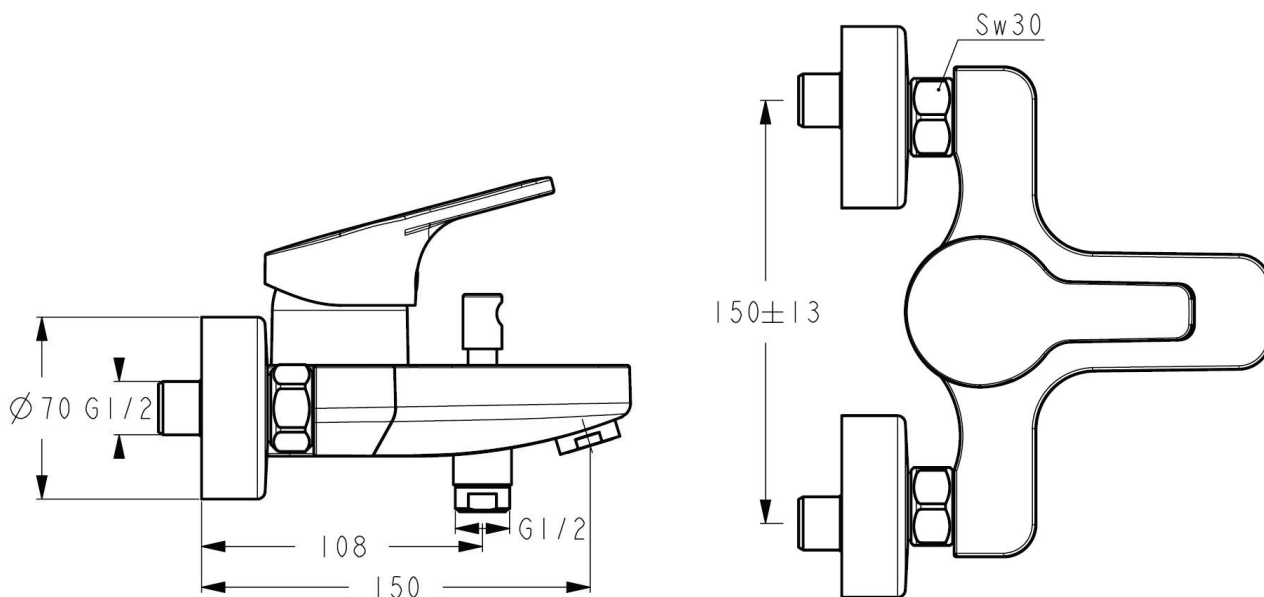

## SANITÁRNÍ TECHNIKA

- Vana příslušenství Kaldewei - 5030 univerzální nohy

SANITÁRNÍ TECHNIKA

- Sifon vanový - plastový Concept s kulatou zátkou a ovládáním chrom

SANITÁRNÍ TECHNIKA

- Baterie vanová - nástěnná páková Concept 100 NEW bez příslušenství 150mm chrom

## SANITÁRNÍ TECHNIKA

- Dlažba Rako Taurus Granit 59,8x59,8cm béžová