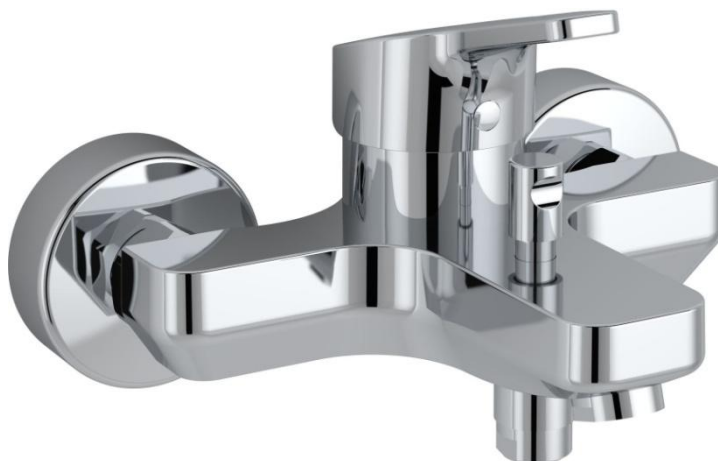

SANITÁRNÍ TECHNIKA

- WC závěsné Vitra odpad vodorovný S50 celokapotované hluboké splachování bílá

SANITÁRNÍ TECHNIKA

- Předstěnové systémy modul pro WC TECE TECEbox nádržka do zděných konstrukcí výška 1060mm

- Vana smaltovaná Kaldewei klasická Saniform Plus 363-1 170x70x41 cm bílá

## SANITÁRNÍ TECHNIKA

- Vana příslušenství Kaldewei - 5030 univerzální nohy

SANITÁRNÍ TECHNIKA

- Sifon vanový - plastový Concept s kulatou zátkou a ovládáním chrom

SANITÁRNÍ TECHNIKA

- Baterie vanová - nástěnná páková Concept 100 NEW bez příslušenství 150mm chrom

SANITÁRNÍ TECHNIKA

- Sprcha sprchový set - Concept 100 NEW k vaně chrom

SANITÁRNÍ TECHNIKA

**OBKLADY**

- Obklad Cifre Oxigeno White 20x50 cm bíložedá

- Obklad Cifre Oxigeno Grey 20x50 cm šedá

- Obklad Cifre Oxigeno Beige 20x50 cm béžová