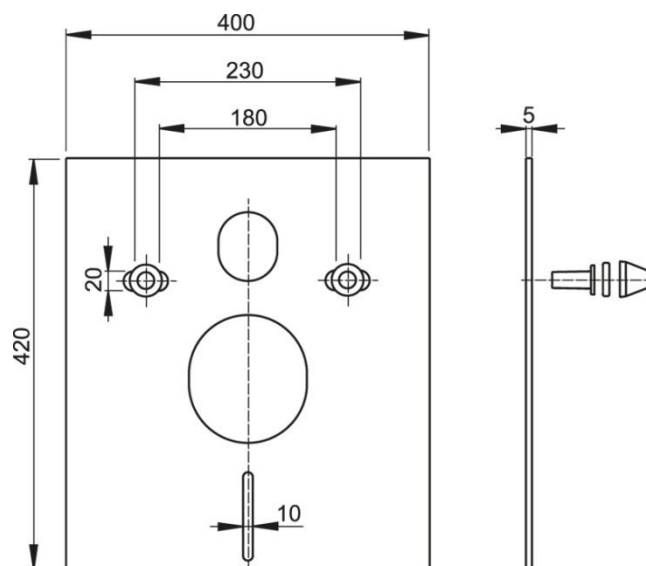

SANITÁRNÍ TECHNIKA

- Příslušenství k sanitární keramice - Concept izolační deska pro závěsné WC s příslušenstvím bílá