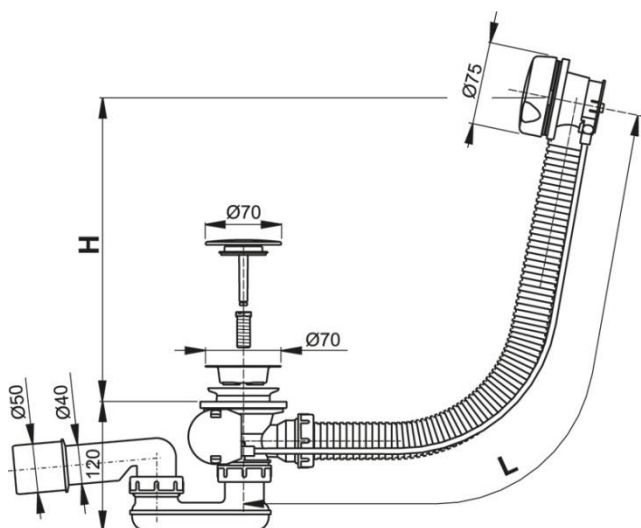

SANITÁRNÍ TECHNIKA

- Sifon vanový - plastový Concept s kulatou zátkou a ovládáním chrom