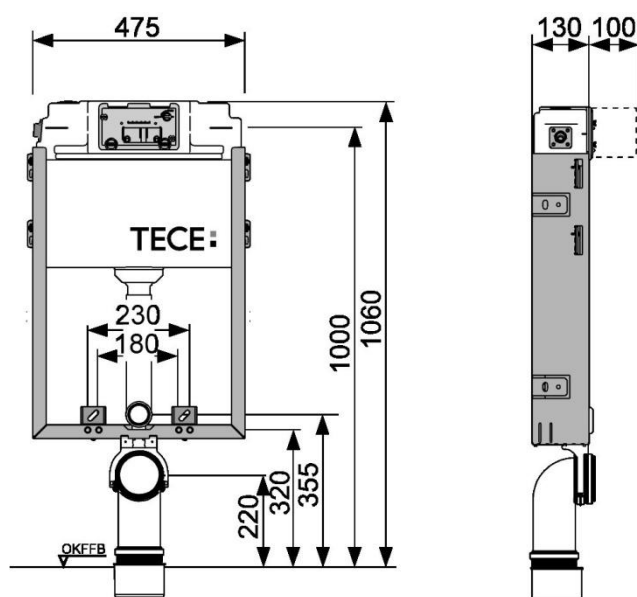

- Ventil uzavírací rohový Schell závitový Comfort bez nátrubku 1/2"x3/8"

SANITÁRNÍ TECHNIKA

- Sifon umyvadlový , mosazný Jamaica - trubkový 5/4" ,32 mm chrom

SANITÁRNÍ TECHNIKA

- Umývatko klasické - s otvorem Concept 100 Style hranaté 50x39 cm bílá alpin

SANITÁRNÍ TECHNIKA

- WC závěsné Vitra odpad vodorovný S50 celokapotované hluboké splachování bílá

SANITÁRNÍ TECHNIKA

- Předstěnové systémy modul pro WC TECE TECEbox nádržka do zděných konstrukcí výška 1060mm

## SANITÁRNÍ TECHNIKA

- Dlažba Rako Taurus Granit 59,8x59,8cm béžová