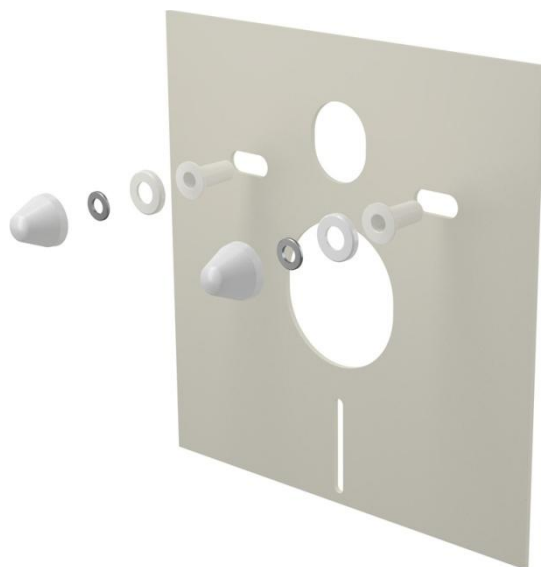

- Ventil uzavírací rohový Schell závitový Comfort bez nátrubku 1/2"x3/8"

SANITÁRNÍ TECHNIKA

- Sifon umyvadlový , mosazný Jamaica - trubkový 5/4" ,32 mm chrom

SANITÁRNÍ TECHNIKA

- Umývatko klasické - s otvorem Concept 100 Style hranaté 50x39 cm bílá alpin

SANITÁRNÍ TECHNIKA

- WC závěsné Vitra odpad vodorovný S50 celokapotované hluboké splachování bílá

SANITÁRNÍ TECHNIKA

- Předstěnové systémy modul pro WC TECE TECEbox nádržka do zděných konstrukcí výška 1060mm

SANITÁRNÍ TECHNIKA

- Předstěnové systémy ovládací desky TECE TECEbase bílá

SANITÁRNÍ TECHNIKA

- Příslušenství k sanitární keramice - Concept izolační deska pro závěsné WC s příslušenstvím bílá

SANITÁRNÍ TECHNIKA

- Vana smaltovaná Kaldewei klasická Saniform Plus 363-1 170x70x41 cm bílá