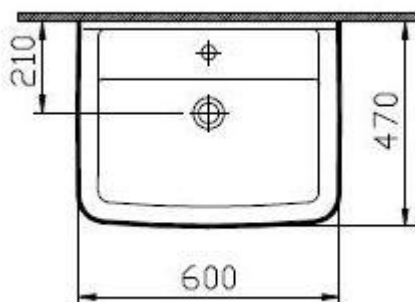

SANITÁRNÍ TECHNIKA

- Umyvadlo klasické - s otvorem Concept 100 hranaté 60x47 cm bílá alpin

SANITÁRNÍ TECHNIKA

- Baterie umyvadlová - stojánková páková Concept 100 NEW s výpustí 109mm chrom

SANITÁRNÍ TECHNIKA

- Ventil uzavírací rohový Schell závitový Comfort bez nátrubku 1/2"x3/8"

SANITÁRNÍ TECHNIKA

- Sifon umyvadlový , mosazný Jamaica - trubkový 5/4" ,32 mm chrom

SANITÁRNÍ TECHNIKA

- Umývatko klasické - s otvorem Concept 100 Style hranaté 50x39 cm bílá alpin

## SANITÁRNÍ TECHNIKA

- Dlažba Rako Taurus Granit 59,8x59,8cm béžová