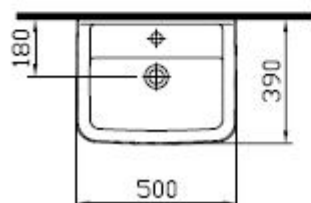

- Ventil uzavírací rohový Schell závitový Comfort bez nátrubku 1/2"x3/8"

SANITÁRNÍ TECHNIKA

- Sifon umyvadlový , mosazný Jamaica - trubkový 5/4" ,32 mm chrom

SANITÁRNÍ TECHNIKA

- Umývatko klasické - s otvorem Concept 100 Style hranaté 50x39 cm bílá alpin