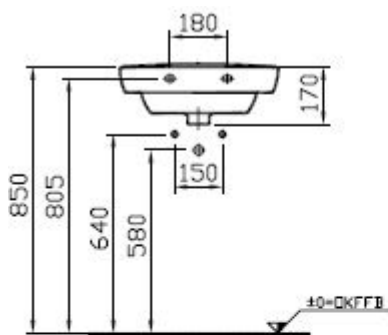

- Ventil uzavírací rohový Schell závitový Comfort bez nátrubku 1/2"x3/8"

SANITÁRNÍ TECHNIKA

- Sifon umyvadlový , mosazný Jamaica - trubkový 5/4" ,32 mm chrom

SANITÁRNÍ TECHNIKA

- Umývatko klasické - s otvorem Concept 100 Style hranaté 50x39 cm bílá alpin

SANITÁRNÍ TECHNIKA

- WC závěsné Vitra odpad vodorovný S50 celokapotované hluboké splachování bílá

SANITÁRNÍ TECHNIKA

- Předstěnové systémy modul pro WC TECE TECEbox nádržka do zděných konstrukcí výška 1060mm

## SANITÁRNÍ TECHNIKA

- Dlažba Rako Taurus Granit 59,8x59,8cm béžová