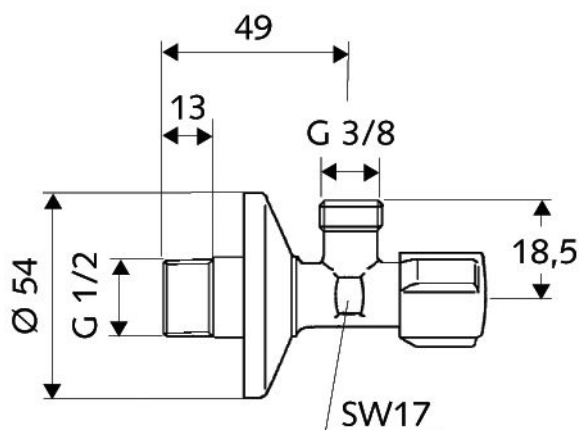

SANITÁRNÍ TECHNIKA

- Umyvadlo klasické - s otvorem Concept 100 hranaté 60x47 cm bílá alpin

SANITÁRNÍ TECHNIKA

- Baterie umyvadlová - stojánková páková Concept 100 NEW s výpustí 109mm chrom

SANITÁRNÍ TECHNIKA

- Ventil uzavírací rohový Schell závitový Comfort bez nátrubku 1/2"x3/8"

SANITÁRNÍ TECHNIKA

- Sifon umyvadlový , mosazný Jamaica - trubkový 5/4" ,32 mm chrom

SANITÁRNÍ TECHNIKA

- Umývatko klasické - s otvorem Concept 100 Style hranaté 50x39 cm bílá alpin

SANITÁRNÍ TECHNIKA

- WC závěsné Vitra odpad vodorovný S50 celokapotované hluboké splachování bílá

SANITÁRNÍ TECHNIKA

- Předstěnové systémy modul pro WC TECE TECEbox nádržka do zděných konstrukcí výška 1060mm

## SANITÁRNÍ TECHNIKA

- Dlažba Rako Taurus Granit 59,8x59,8cm béžová