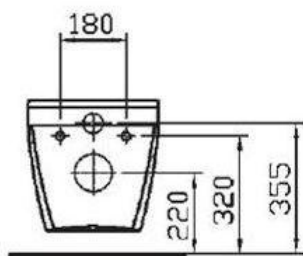

- Ventil uzavírací rohový Schell závitový Comfort bez nátrubku 1/2"x3/8"

SANITÁRNÍ TECHNIKA

- Sifon umyvadlový , mosazný Jamaica - trubkový 5/4" ,32 mm chrom

SANITÁRNÍ TECHNIKA

- Umývatko klasické - s otvorem Concept 100 Style hranaté 50x39 cm bílá alpin

SANITÁRNÍ TECHNIKA

- WC závěsné Vitra odpad vodorovný S50 celokapotované hluboké splachování bílá

SANITÁRNÍ TECHNIKA

- Předstěnové systémy modul pro WC TECE TECEbox nádržka do zděných konstrukcí výška 1060mm

## SANITÁRNÍ TECHNIKA

- Dlažba Rako Taurus Granit 59,8x59,8cm béžová