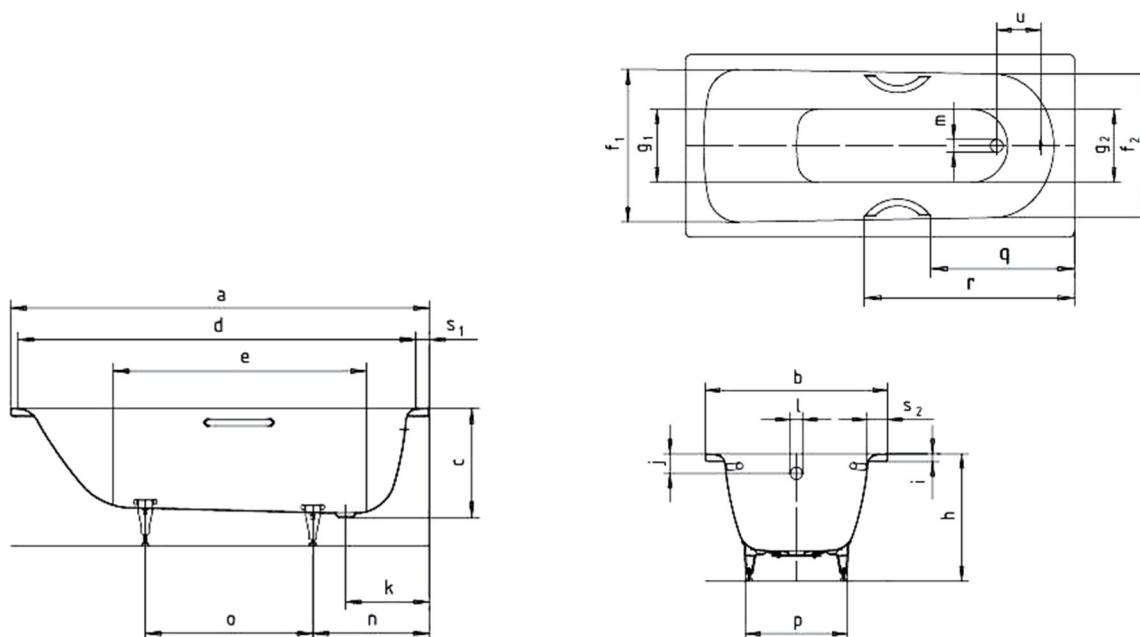

SANITÁRNÍ TECHNIKA

- Vana smaltovaná Kaldewei klasická Saniform Plus 363-1 170x70x41 cm bílá