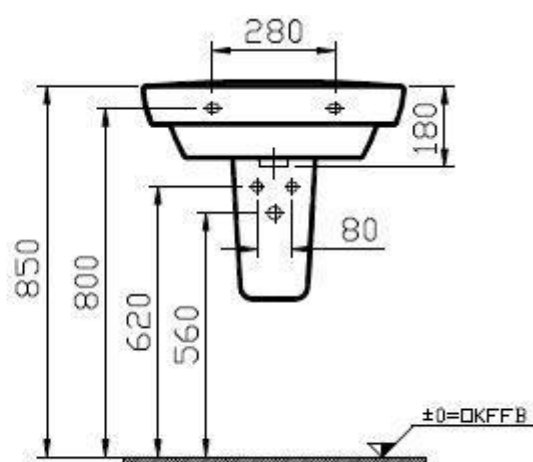

SANITÁRNÍ TECHNIKA

- Umyvadlo klasické - s otvorem Concept 100 hranaté 60x47 cm bílá alpin

SANITÁRNÍ TECHNIKA

- Baterie umyvadlová - stojánková páková Concept 100 NEW s výpustí 109mm chrom

SANITÁRNÍ TECHNIKA

- Ventil uzavírací rohový Schell závitový Comfort bez nátrubku 1/2"x3/8"

SANITÁRNÍ TECHNIKA

- Sifon umyvadlový , mosazný Jamaica - trubkový 5/4" ,32 mm chrom

SANITÁRNÍ TECHNIKA

- Umývatko klasické - s otvorem Concept 100 Style hranaté 50x39 cm bílá alpin

SANITÁRNÍ TECHNIKA

- WC závěsné Vitra odpad vodorovný S50 celokapotované hluboké splachování bílá

SANITÁRNÍ TECHNIKA

- Předstěnové systémy modul pro WC TECE TECEbox nádržka do zděných konstrukcí výška 1060mm

## SANITÁRNÍ TECHNIKA

- Dlažba Rako Taurus Granit 59,8x59,8cm béžová