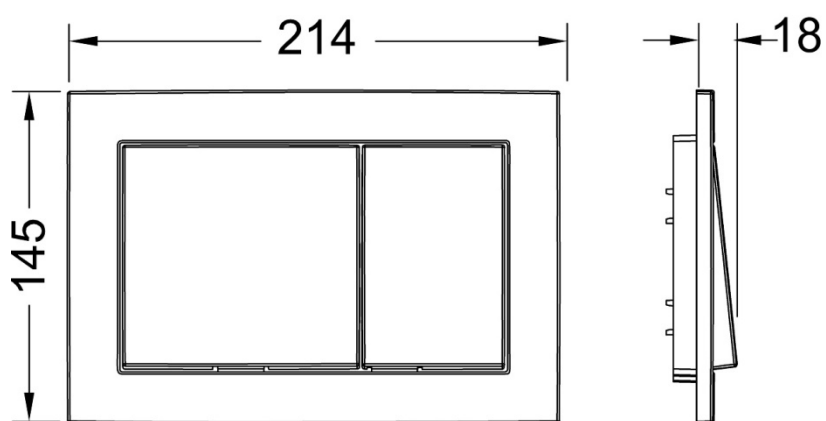

SANITÁRNÍ TECHNIKA

- Předstěnové systémy ovládací desky TECE TECEbase bílá