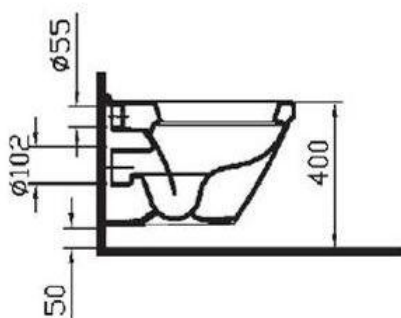

SANITÁRNÍ TECHNIKA

- Umyvadlo klasické - s otvorem Concept 100 hranaté 60x47 cm bílá alpin

SANITÁRNÍ TECHNIKA

- Baterie umyvadlová - stojánková páková Concept 100 NEW s výpustí 109mm chrom

SANITÁRNÍ TECHNIKA

- Ventil uzavírací rohový Schell závitový Comfort bez nátrubku 1/2"x3/8"

SANITÁRNÍ TECHNIKA

- Sifon umyvadlový , mosazný Jamaica - trubkový 5/4" ,32 mm chrom

SANITÁRNÍ TECHNIKA

- Umývatko klasické - s otvorem Concept 100 Style hranaté 50x39 cm bílá alpin

SANITÁRNÍ TECHNIKA

- WC závěsné Vitra odpad vodorovný S50 celokapotované hluboké splachování bílá

SANITÁRNÍ TECHNIKA

- Předstěnové systémy modul pro WC TECE TECEbox nádržka do zděných konstrukcí výška 1060mm

## SANITÁRNÍ TECHNIKA

- Dlažba Rako Taurus Granit 59,8x59,8cm béžová