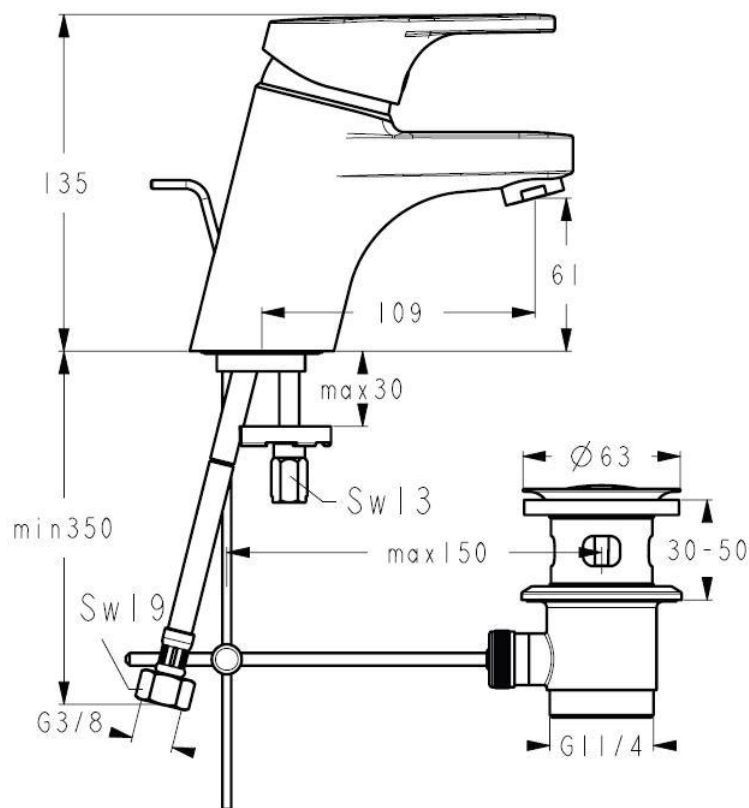

SANITÁRNÍ TECHNIKA

- Baterie umyvadlová - stojánková páková Concept 100 NEW s výpustí 109mm chrom