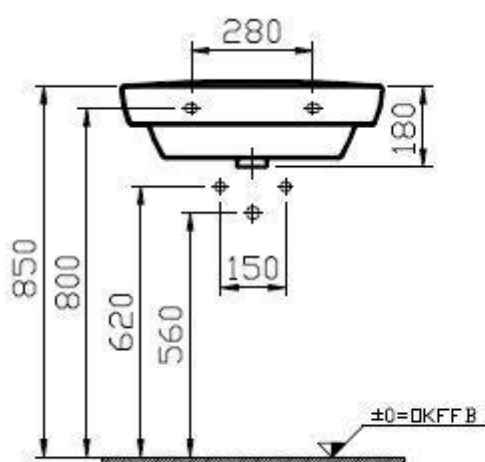

SANITÁRNÍ TECHNIKA

- Umyvadlo klasické - s otvorem Concept 100 hranaté 60x47 cm bílá alpin